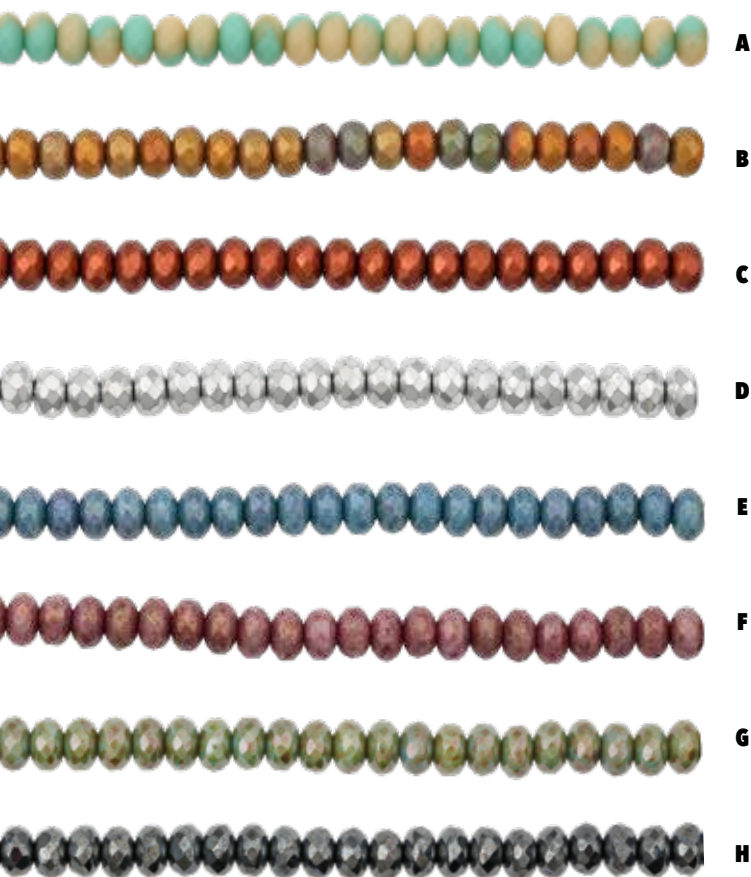

thunderbird
supplycompany
Since 1971
imagine design create cherish

Fire Polished Rondelle, 4x7mm

Approximately 40 beads per strand. I.D. approximately 0.80mm

Stock#	Description	Reg.	SALE
A. 833139	Green Turquoise Beige Matte	\$ 4.09	\$ 2.99
B. 833140	Violet Rainbow	2.88	2.10
C. 833141	Bronze Copper	2.88	2.10
D. 833142	Labradorite	3.70	2.69
E. 833143	Blue Luster	4.45	3.25
F. 833144	Violet Luster	4.59	3.35
G. 833145	Lazure Blue	4.62	3.37
H. 833146	Gunmetal	2.98	2.18
I. 833147	Dark Bronze	3.88	2.83
J. 833148	Turquoise/Topaz Swirl	4.34	3.16
K. 833149	Red 2 Tone	4.09	2.99
L. 833150	Red 2 Tone Lumi	4.74	3.46
M. 833151	Red 2 Tone Matte AB	4.62	3.37
N. 833152	Red 2 Tone Matte	4.09	2.99
O. 833153	Red 2 Tone Travertine	4.55	3.31
P. 833154	Olive/Beige	4.09	2.99
Q. 833155	Olive/Beige Matte AB	4.62	3.37
R. 833156	Olive/Beige Matte	4.09	2.99
S. 833157	Olive/Beige Travertine	4.55	3.31
T. 833198	Jet	5.44	3.96
U. 833199	Red	5.44	3.96